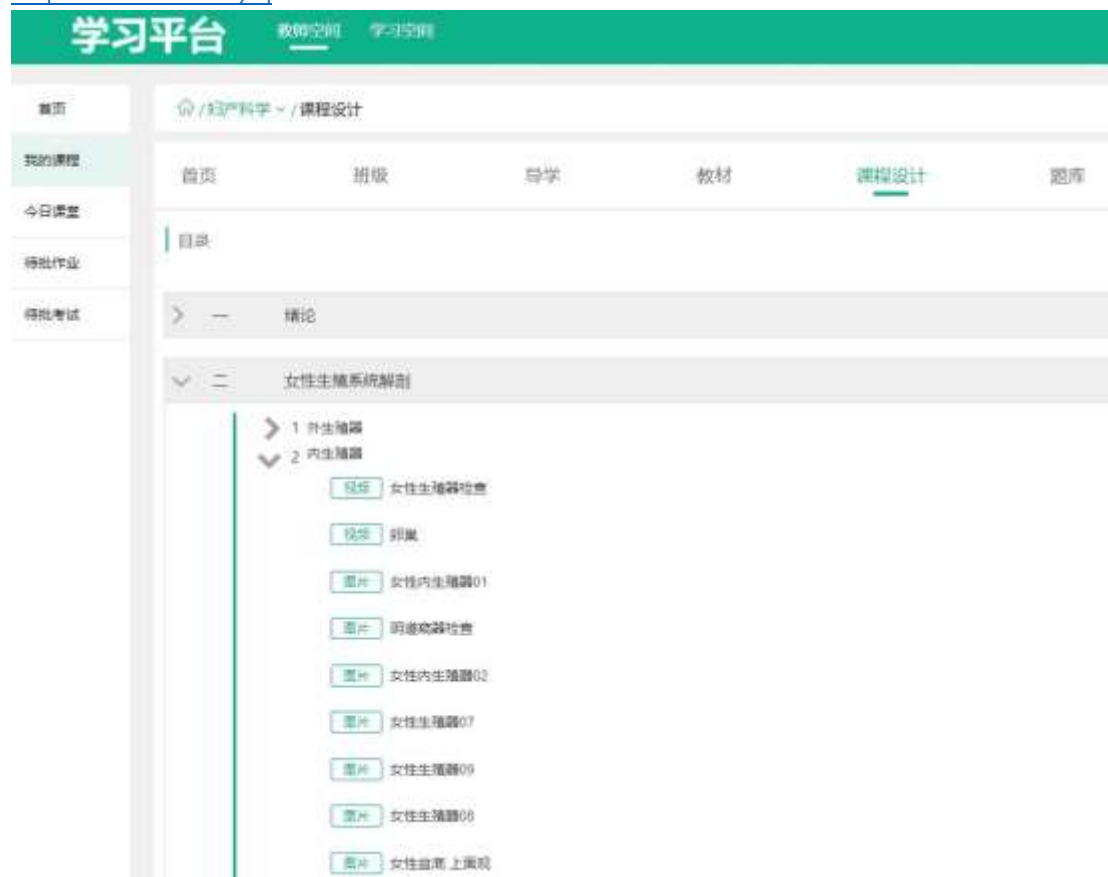

职教云平台链接: <https://zjy2.icve.com.cn/teacher/homePage/homePage.html>

职教云教学资源链接: <https://zjy2.icve.com.cn/expert/process/edit.html?courseOpenId=2-srapaok59e8fkfk45ylq>

职 教 云 课 前 作 业 链 接 :

<https://zjy2.icve.com.cn/expert/homework/homework.html?courseOpenId=2-srapaok59e8fkfk45ylq>