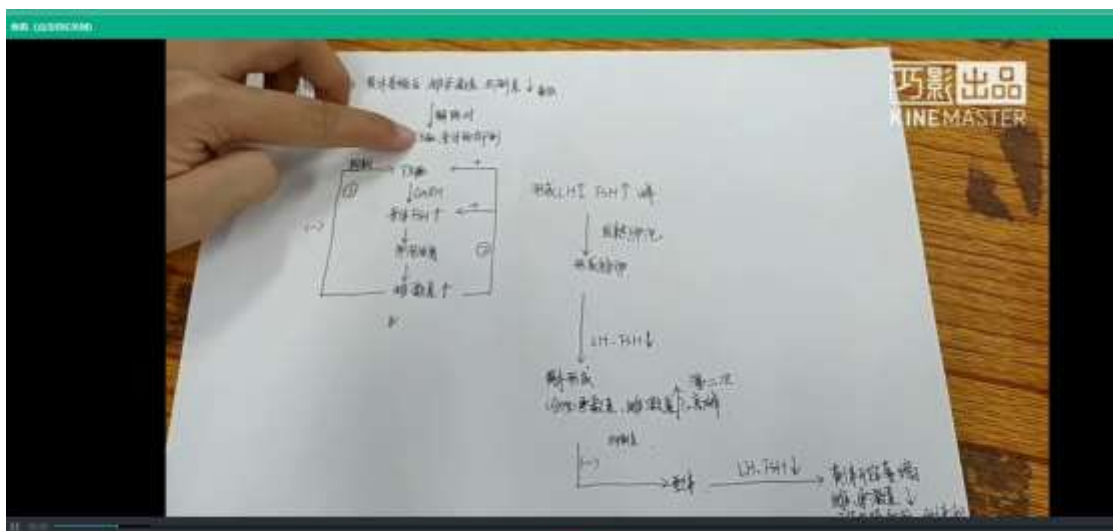

职教云课前作业批改情况链接：

<https://zjy2.icve.com.cn/expert/homework/homework.html?courseOpenId=yocvaamqhozpgxobdqxcq>

学生产前检查课前实训练习

学生妇科检查课前实训练习

学生骨盆认识课前练习

学生分娩机制课前练习

学生课前相关作业

翻转课堂教师在学生示范后指导