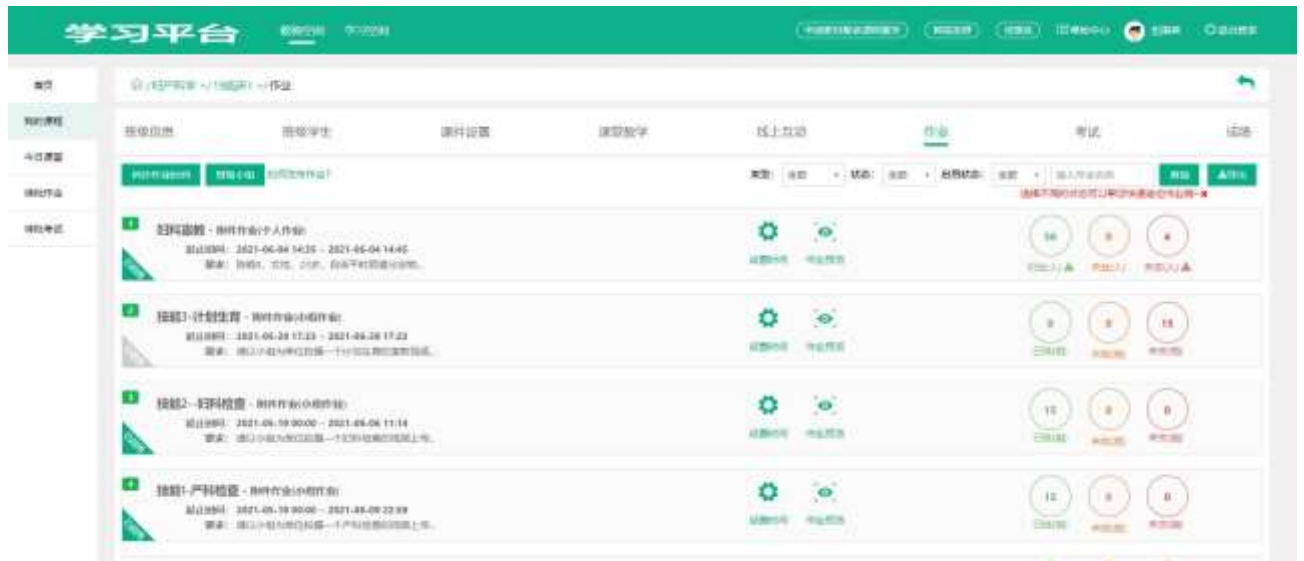

职教云平台链接: <https://zjy2.icve.com.cn/teacher/homePage/homePage.html>

职教云教学资源链接: <https://zjy2.icve.com.cn/expert/process/edit.html?courseOpenId=2-srapaok59e8fkfk45ylq>

职 教 云 课 前 作 业 链 接 :

<https://zjy2.icve.com.cn/expert/homework/homework.html?courseOpenId=2-srapaok59e8fkfk45ylq>